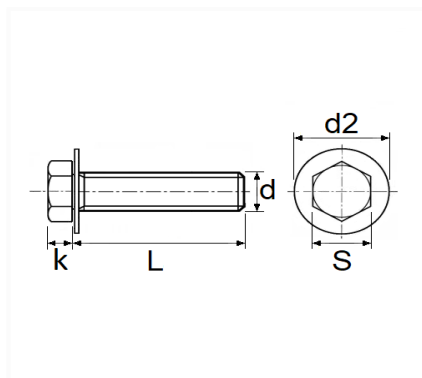

1 Allée des Bouleaux -F-95110 SANNOIS
 +33 (0)1 39 98 55 00
 info@restagraf.com

VIS TÊTE H AVEC RONDELLE ZN NOIR M6-1.00 X 25 mm CARROSSERIE

Code article	Nb de références	Nb de pièces	Conditionnement
42726	1	50	BOÎTE
11581	1	10	SACHET

Informations techniques	
s	10 mm
k	4 mm
d2	18 mm
L	25 mm
d	M6 x 1.00

Matières

ACIER XC60

Correspondances constructeurs*

CITROËN - PEUGEOT	6922H3	OPEL (Stellantis)	6922H3
-------------------	--------	-------------------	--------