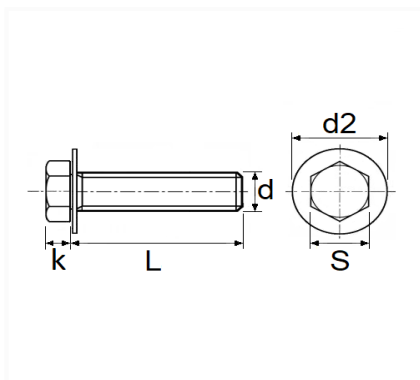

1 Allée des Bouleaux -F-95110 SANNOIS  
 +33 (0)1 39 98 55 00  
 info@restagraf.com

**SCHRAUBE AUßENSECHSKANT MIT FLANSCH UND SCHEIBE M6-1.00 X 30 mm  
 FRONT-/HECKWAND/STOßFÄNGER UND MOTORSCHUTZHAUBE**

Item code	Number of References	Number of pieces	Conditioning
42725	1	50	BEHÄLTER
11384	1	25	BEUTEL

Technical informations	
s	10 mm
k	6.3 mm
d2	24 mm
L	30 mm
d	M6 x 1.00

Manufacturer correspondence*	
RENAULT	7703602059