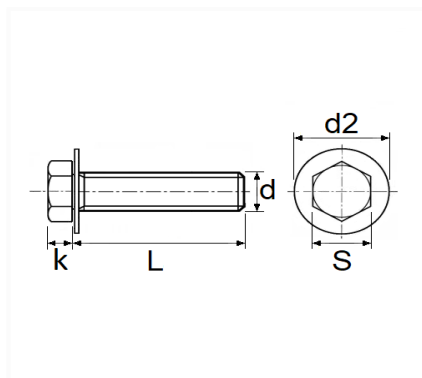

## VIS TÊTE H À EMBASE AVEC RONDELLE M6-1.00 X 20 mm CARROSSERIE

Code article	Nb de références	Nb de pièces	Conditionnement
42724	1	100	BOÎTE
11226	1	25	SACHET

Informations techniques	
s	10 mm
k	6.5 mm
d2	18 mm
L	20 mm
d	M6 x 1.00