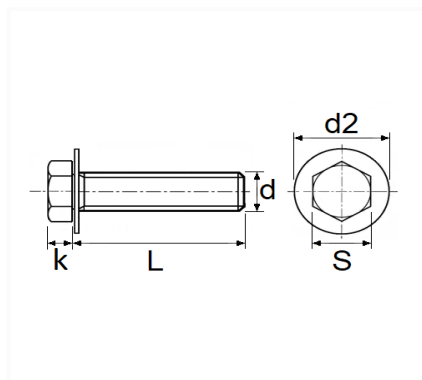

1 Allée des Bouleaux -F-95110 SANNOIS
 +33 (0)1 39 98 55 00
 info@restagraf.com

VIS TÊTE H À EMBASE AVEC RONDELLE M6-1.00 X 20 mm CARROSSERIE

Code article	Nb de références	Nb de pièces	Conditionnement
42724	1	100	BOÎTE
11226	1	25	SACHET

Informations techniques	
s	10 mm
k	6.5 mm
d2	18 mm
L	20 mm
d	M6 x 1.00

Correspondances constructeurs*

NISSAN	0145600Q0E	NISSAN	4760400QAA
RENAULT	7703602054	RENAULT	7703602282

* Informations non contractuelles données à titre indicatif