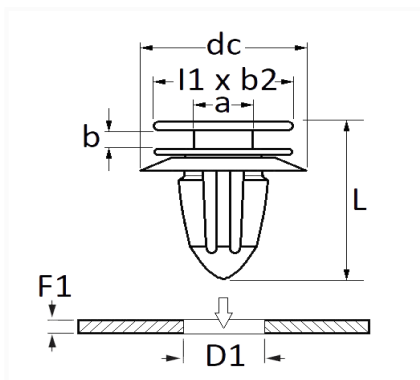

1 Allée des Bouleaux -F-95110 SANNOIS
 +33 (0)1 39 98 55 00
 info@restagraf.com

KLEM VOOR SIERLIJST Ø 8 mm FRAMESTIJL

| Item code | Number of References | Number of pieces | Conditioning |
|-----------|----------------------|------------------|--------------|
| 42720 | 1 | 100 | |
| 12914 | 1 | 12 | |

| Technical informations | |
|------------------------|--------------|
| l1 | 10 mm |
| b2 | 8 mm |
| dc | 20 mm |
| b | 1.8 mm |
| a | 3 x 4 mm |
| L | 14.6 mm |
| D1 | 8 mm |
| F1 | 0.8 → 1.8 mm |
| | |
| | |