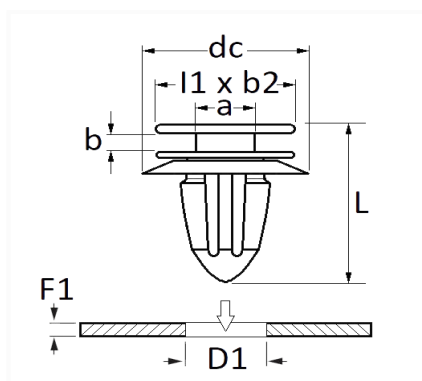

1 Allée des Bouleaux -F-95110 SANNOIS
 +33 (0)1 39 98 55 00
 info@restagraf.com

AGRAFE DE MOULURE Ø 8 mm ÉLARGISSEUR D'AILE

Code article	Nb de références	Nb de pièces	Conditionnement
42719	1	100	BOÎTE
12913	1	10	SACHET

Informations techniques	
l1	12 mm
b2	10 mm
dc	18 mm
b	2.5 mm
a	5.5 x 7.5 mm
L	17.3 mm
D1	8 mm
F1	2.5 → 3 mm

Matières

POLYACETAL COPOLYMERE

Correspondances constructeurs*

ALFA ROMEO	71748293	FIAT	52014730
------------	----------	------	----------