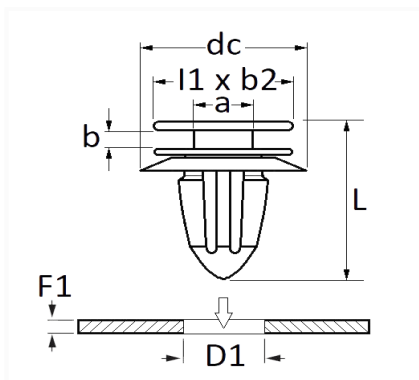

1 Allée des Bouleaux -F-95110 SANNOIS
 +33 (0)1 39 98 55 00
 info@restagraf.com

KLEM VOOR SIERLIJST Ø 8 mm SPATBORDVERBREDER

Item code	Number of References	Number of pieces	Conditioning
42719	1	100	
12913	1	10	

Technical informations		
l1		12 mm
b2		10 mm
dc		18 mm
b		2.5 mm
a		5.5 x 7.5 mm
L		17.3 mm
D1		8 mm
F1		2.5 → 3 mm

Materials
POLYACETAAL COPOLYMEER

Manufacturer correspondence*			
ALFA ROMEO	71748293	FIAT	52014730