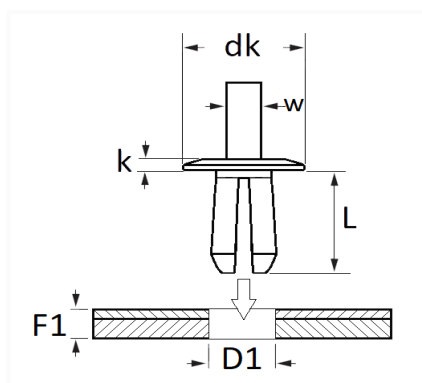

1 Allée des Bouleaux -F-95110 SANNOIS
 +33 (0)1 39 98 55 00
 info@restagraf.com

RIVET PLASTIQUE Ø 5 → 5,5 mm

Code article	Nb de références	Nb de pièces	Conditionnement
42714	1	100	BOÎTE
12644	1	12	SACHET

Informations techniques	
dk	10 mm
k	2 mm
w	3 mm
L	11.5 mm
D1	5 → 5.5 mm
F1	3 → 8 mm

Matières

POLYAMIDE 6

Correspondances constructeurs*

B.M.W	07149807127	B.M.W	51161881149
-------	-------------	-------	-------------