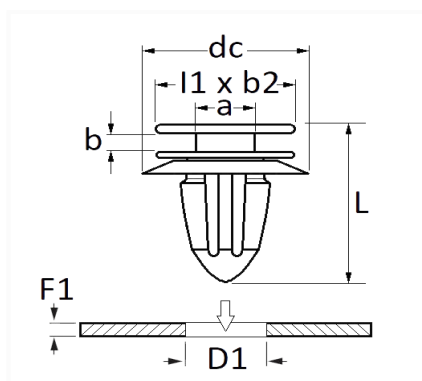

1 Allée des Bouleaux -F-95110 SANNOIS
 +33 (0)1 39 98 55 00
 info@restagraf.com

AGRAFE DE MOULURE Ø 8 mm ÉLARGISSEUR D'AILE

Code article	Nb de références	Nb de pièces	Conditionnement
42712	1	100	BOÎTE
12631	1	10	SACHET

Informations techniques	
l1	11.5 mm
b2	11.5 mm
dc	22 mm
b	1.5 mm
a	6 mm
L	16 mm
D1	8 mm
F1	0.65 mm

Matières

POLYACETAL ET ELASTOMERE

Correspondances constructeurs*

ALFA ROMEO	50574785	ALFA ROMEO	735537083