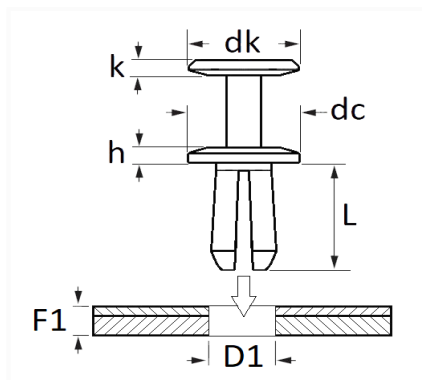

## RIVET PLASTIQUE Ø 7 mm CARTER D'AILE / PARE-BOUE

Code article	Nb de références	Nb de pièces	Conditionnement
42708	1	100	BOÎTE
12382	1	10	SACHET

Informations techniques	
dk	14 mm
k	1.6 mm
dc	20 mm
h	2 mm
L	8 mm
D1	7 mm
F1	0.7 → 3 mm