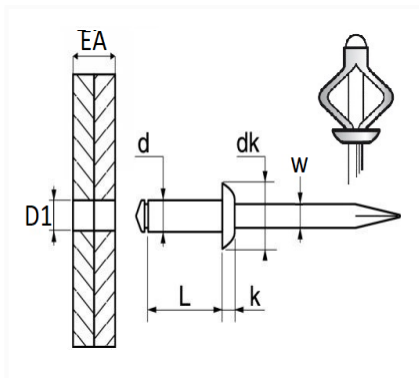

1 Allée des Bouleaux -F-95110 SANNOIS
 +33 (0)1 39 98 55 00
 info@restagraf.com

RIVET EXPANSÉ TÊTE LARGE NOIR Ø 4,8 X 20,5 mm BOUCLIER

Code article	Nb de références	Nb de pièces	Conditionnement
42702	1	100	BOÎTE
139002	1	20	SACHET
228452	1	4	BOÎTE

Informations techniques	
d	4.8 mm
L	20.5 mm
dk	16 mm
k	1.9 mm
w	2.8 mm
EA	1 → 9 mm
D1	5 → 5.2 mm

Matières

ALUMINIUM