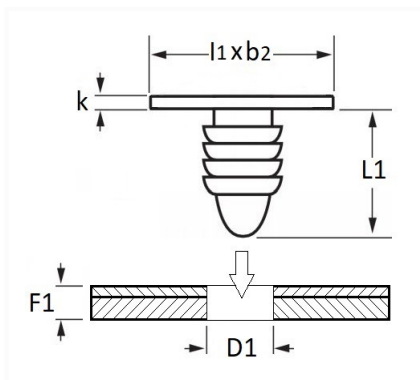

1 Allée des Bouleaux -F-95110 SANNOIS
 +33 (0)1 39 98 55 00
 info@restagraf.com

AGRAFE DE JOINT Ø 5,1 mm ANTI-SALISSURE PORTE

Code article	Nb de références	Nb de pièces	Conditionnement
42699	1	200	BOÎTE
11740	1	30	SACHET

Informations techniques	
l1	12 mm
b2	7 mm
k	1.2 mm
L1	9.4 mm
D1	5.1 mm
F1	2.1 → 3.6 mm

Matières

POLYACETAL COPOLYMERE

Correspondances constructeurs*

CITROËN - PEUGEOT	9025J8	VOLVO	31217638
-------------------	--------	-------	----------