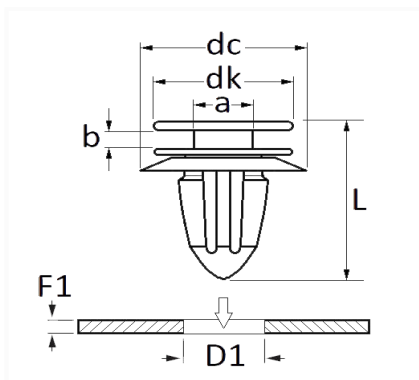

## AGRAFE DE PANNEAU Ø 8,2 mm

Code article	Nb de références	Nb de pièces	Conditionnement
42698	1	50	BOÎTE
11650	1	12	SACHET
228085	1	5	BLISTER

Informations techniques	
dk	12.5 mm
dc	18 mm
b	2 mm
a	6 mm
L	19 mm
D1	8.2 mm
F1	0.7 → 2.5 mm