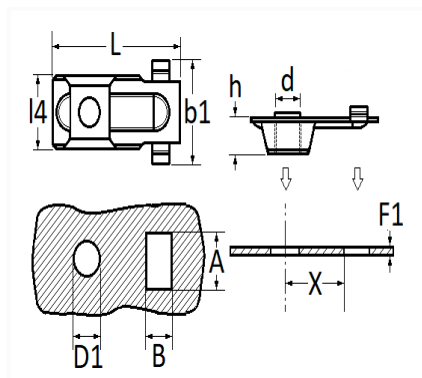

1 Allée des Bouleaux -F-95110 SANNOIS
 +33 (0)1 39 98 55 00
 info@restagraf.com

ÉCROU CAGE MÉTAL M8-1.25 POUR ATTELAGE

Code article	Nb de références	Nb de pièces	Conditionnement
315	1	6	SACHET
228347	1	2	BLISTER

Informations techniques	
L	37.5 mm
b1	21.5 mm
l4	14.4 mm
h	7.5 mm
d	M8 x 1.25
D1	10 mm
B	10.2 mm
A	15.2 mm
F1	1 → 1.2 mm
X	13 mm

Correspondances constructeurs*

RENAULT

7703044116

* Informations non contractuelles données à titre indicatif