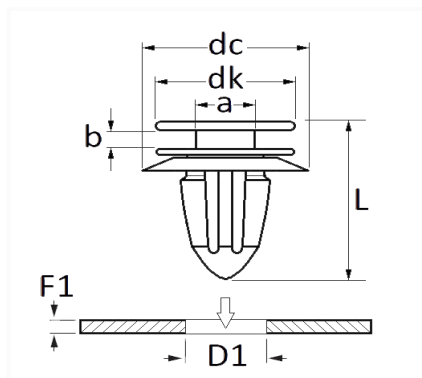

**AGRAFE DE PANNEAU Ø 8 → 8,2 mm GARNITURE INTÉRIEURE ET PORTE.**

Code article	Nb de références	Nb de pièces	Conditionnement
42688	1	50	BOÎTE
10723	1	6	SACHET
228092	1	4	BLISTER

Informations techniques	
dk	16 mm
dc	22.6 mm
b	1.9 mm
a	4.5 mm
L	29 mm
D1	8 → 8.2 mm
F1	0.8 → 2.8 mm