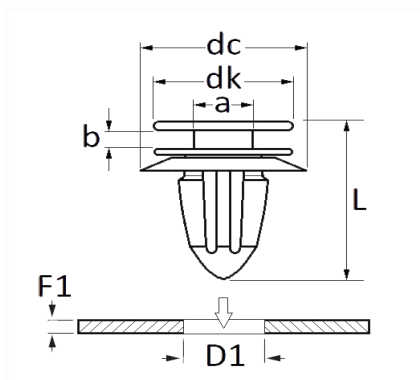

1 Allée des Bouleaux -F-95110 SANNOIS  
 +33 (0)1 39 98 55 00  
 info@restagraf.com

PANEL CLIP Ø 8 → 8,2 mm DOOR AND INTERIOR TRIM

Item code	Number of References	Number of pieces	Conditioning
42688	1	50	BOX
10723	1	6	BAG
228092	1	4	BLISTER

Technical informations	
dk	16 mm
dc	22.6 mm
b	1.9 mm
a	4.5 mm
L	29 mm
D1	8 → 8.2 mm
F1	0.8 → 2.8 mm

Materials
POLYAMIDE & POLYACETAL

Manufacturer correspondence*			
AUDI	6Q0868243	RENAULT SAMSUNG MOTORS	337810