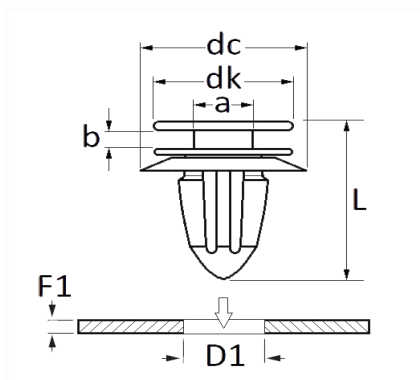

1 Allée des Bouleaux -F-95110 SANNOIS
 +33 (0)1 39 98 55 00
 info@restagraf.com

PANEELBEVESTIGINGSKLEM Ø 8 → 8,2 mm BINNEN- EN PORTIERBEKLEDING

Item code	Number of References	Number of pieces	Conditioning
42688	1	50	
10723	1	6	
228092	1	4	

Technical informations	
dk	16 mm
dc	22.6 mm
b	1.9 mm
a	4.5 mm
L	29 mm
D1	8 → 8.2 mm
F1	0.8 → 2.8 mm

Materials
POLYAMIDE EN POLYACETAAL

Manufacturer correspondence*			
AUDI	6Q0868243	RENAULT SAMSUNG MOTORS	337810