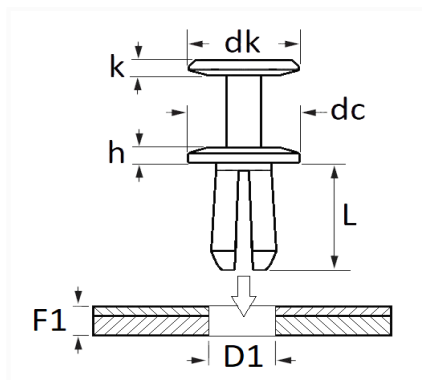

1 Allée des Bouleaux -F-95110 SANNOIS
 +33 (0)1 39 98 55 00
 info@restagraf.com

KUNSTSTOFFNIET Ø 6,2 mm

Item code	Number of References	Number of pieces	Conditioning
42686	1	100	BEHÄLTER
10484	1	25	BEUTEL

Technical informations	
dk	9.8 mm
k	2.6 mm
dc	12.1 mm
h	1.5 mm
L	14.2 mm
D1	6.2 mm
F1	5.8 → 11 mm

Materials
COPOLYMERES POLYACETAT

Manufacturer correspondence*			
MERCEDES-BENZ	A6389901592	OPEL (Stellantis)	6991F0