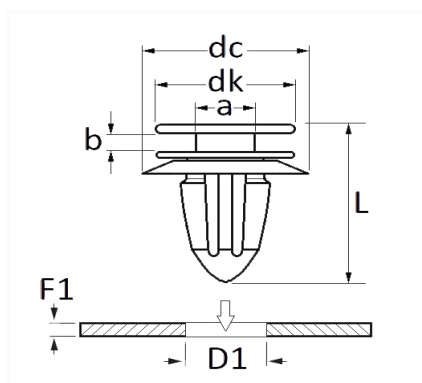

**AGRAFE DE PANNEAU Ø 8,2 mm GARNITURE DE PORTE ET HAYON.**

Code article	Nb de références	Nb de pièces	Conditionnement
42679	1	100	BOÎTE
9931	1	12	SACHET

Informations techniques	
dk	16 mm
dc	16.4 mm
b	2.9 mm
a	4.6 mm
L	20 mm
D1	8.2 mm
F1	0.6 → 0.8 mm