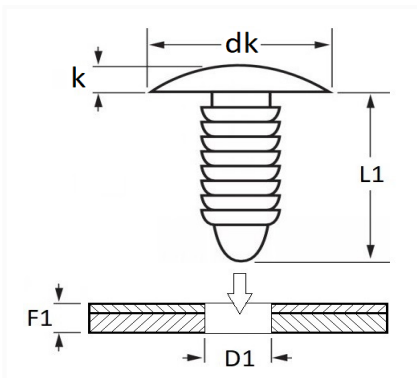

AGRAFE DE GARNISSAGE Ø 7,2 mm GARNITURE INTÉRIEURE ET PORTE.

Code article	Nb de références	Nb de pièces	Conditionnement
42677	1	100	BOÎTE
1350	1	20	SACHET

Informations techniques	
dk	14 mm
k	2 mm
L1	16 mm
D1	7.2 mm
F1	2.5 → 5 mm