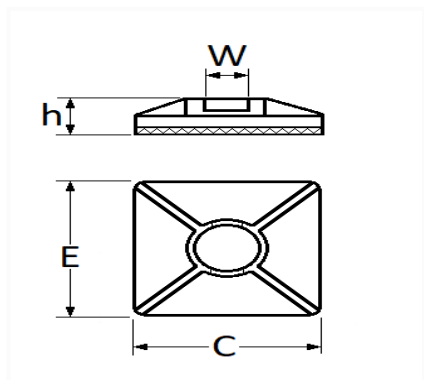

EMBASE ADHÉSIVE 27 x 27 mm POUR LANIÈRE.

Code article	Nb de références	Nb de pièces	Conditionnement
42676	1	50	BOÎTE
1288	1	10	SACHET
228407	1	6	BLISTER

Informations techniques	
E	27 mm
C	27 mm
W	4.8 mm
h	7.4 mm