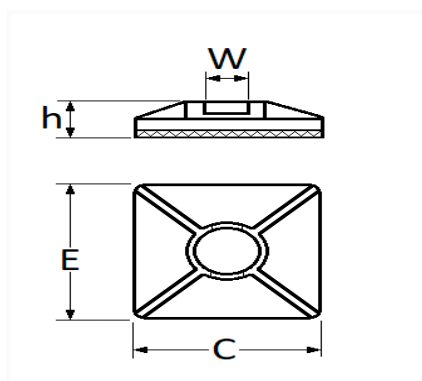

## EMBASE ADHÉSIVE 27 x 27 mm POUR LANIÈRE.

Code article	Nb de références	Nb de pièces	Conditionnement
42676	1	50	BOÎTE
1288	1	10	SACHET
228407	1	6	BLISTER

Informations techniques	
E	27 mm
C	27 mm
W	4.8 mm
h	7.4 mm