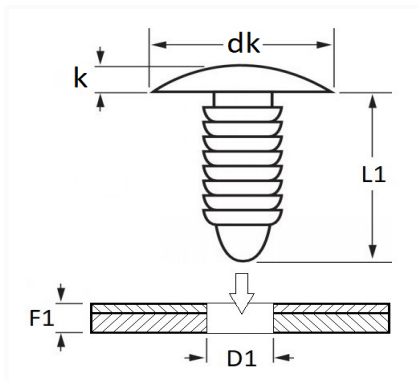

1 Allée des Bouleaux -F-95110 SANNOIS
 +33 (0)1 39 98 55 00
 info@restagraf.com

VERKLEIDUNGSClip SEITENWAND/RADLAUF

Item code	Number of References	Number of pieces	Conditioning
42675	1	50	BEHÄLTER
1234	1	12	BEUTEL

Technical informations	
dk	39.5 mm
k	2.5 mm
L1	26.5 mm
D1	8.5 mm
F1	5 → 20 mm

Materials
POLYAMID 6

Manufacturer correspondence*	
RENAULT	7703074315

* Non contractual information given as indication