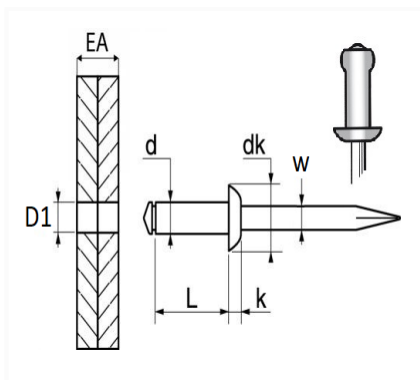

1 Allée des Bouleaux -F-95110 SANNOIS
 +33 (0)1 39 98 55 00
 info@restagraf.com

RIVET ALU TÊTE LARGE Ø 6,4 X 12 mm PORTE ET CARROSSERIE.

Code article	Nb de références	Nb de pièces	Conditionnement
42672	1	100	BOÎTE
12952	1	15	SACHET

Informations techniques	
d	6.4 mm
L	12 mm
dk	12.75 mm
k	1.8 mm
w	3.65 mm
EA	2 → 6 mm
D1	6.5 mm

Matières

CORPS ALU / TIGE ACIER

Correspondances constructeurs*

ALTERNATIVE À CITROËN	697040	ALTERNATIVE À PEUGEOT	697040
--------------------------	--------	--------------------------	--------