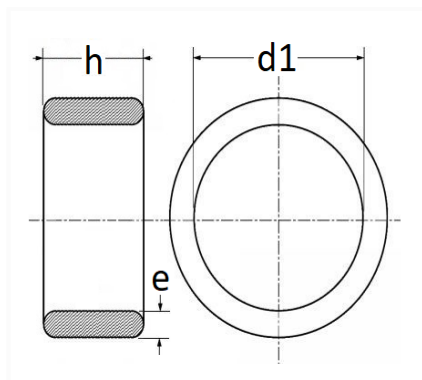

1 Allée des Bouleaux -F-95110 SANNOIS
 +33 (0)1 39 98 55 00
 info@restagraf.com

BAGUE ACIER/EPDM Ø 16,9 X 20,9 X 8,7 mm POUR CLIMATISATION

Code article	Nb de références	Nb de pièces	Conditionnement
2218	1	5	SACHET

Informations techniques	
d1	16.90 mm
h	8.70 mm
e	2 mm

Matières

ACIER

Correspondances constructeurs*

CITROËN - PEUGEOT

6460CC

* Informations non contractuelles données à titre indicatif