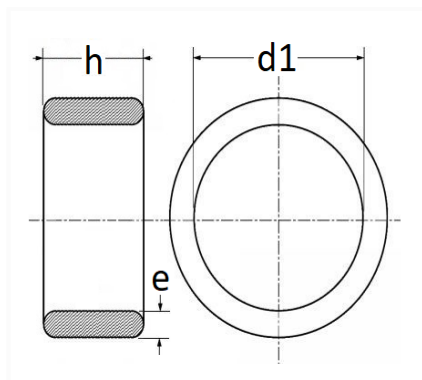

## BAGUE ACIER/EPDM Ø 16,9 X 20,9 X 8,7 mm POUR CLIMATISATION

Code article	Nb de références	Nb de pièces	Conditionnement
2218	1	5	SACHET

Informations techniques	
d1	16.90 mm
h	8.70 mm
e	2 mm