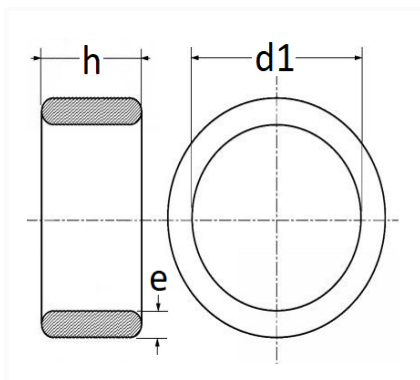

1 Allée des Bouleaux -F-95110 SANNOIS
 +33 (0)1 39 98 55 00
 info@restagraf.com

RING STAHL/EPDM Ø 16,9 X 20,9 X 8,7 mm FÜR KLIMAANLAGE

Item code	Number of References	Number of pieces	Conditioning
2218	1	5	BEUTEL

Technical informations	
d1	16.90 mm
h	8.70 mm
e	2 mm

Materials
STAHL

Manufacturer correspondence*	
PEUGEOT / CITROËN	6460CC

* Non contractual information given as indication