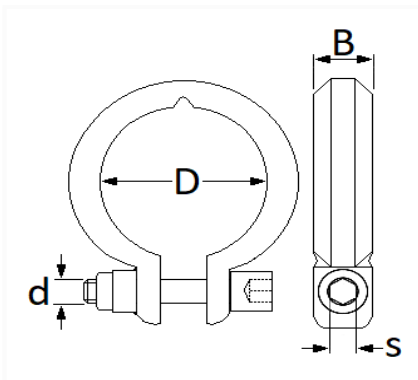

**COLLIER BRIDE D'INJECTEUR AD BLUE**

Code article	Nb de références	Nb de pièces	Conditionnement
7462	1	1	SACHET

Informations techniques	
D	31 mm
d	M5 x 0.80
s	4 mm
B	12 mm

**Matières**

INOX

**Correspondances constructeurs\***