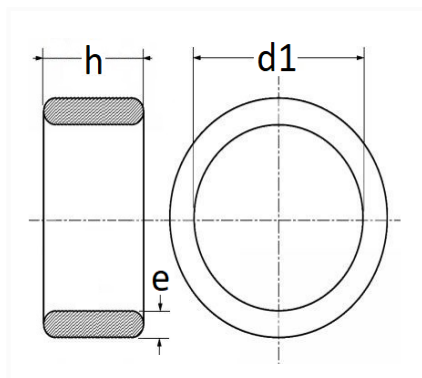

## BAGUE ACIER/EPDM Ø 10,6 X 14,6 X 8,7 mm POUR CLIMATISATION

Code article	Nb de références	Nb de pièces	Conditionnement
2217	1	5	SACHET

Informations techniques	
d1	10.60 mm
h	8.70 mm
e	2 mm