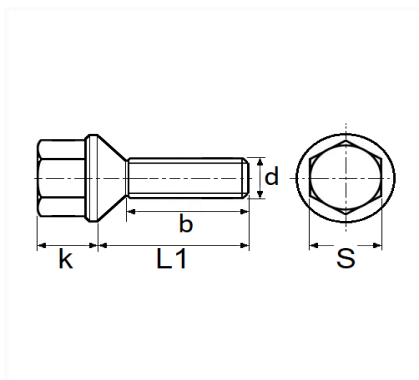

1 Allée des Bouleaux -F-95110 SANNOIS
 +33 (0)1 39 98 55 00
 info@restagraf.com

WIELBOUT M14-1,50 X 28 mm STALEN EN ALUMINIUM VELG

Item code	Number of References	Number of pieces	Conditioning
228366	1	1	
1466	1	5	HANGENDE DOOS

Technical informations	
s	17 mm
k	19 mm
L1	37 mm
b	26 mm
d	M14 x 1.50

Materials
STAAL

Manufacturer correspondence*			
RENAULT	8200473363	VERVANGBAAR VOOR RENAULT	7700437518

Manufacturer correspondence*			
VERVANGBAAR VOOR RENAULT	7700718845	VERVANGBAAR VOOR RENAULT	7700785357
VERVANGBAAR VOOR RENAULT	7700785358	VERVANGBAAR VOOR RENAULT	7700835833
VERVANGBAAR VOOR RENAULT	8200030702	VERVANGBAAR VOOR RENAULT	8200030703
VERVANGBAAR VOOR RENAULT	8200426593		