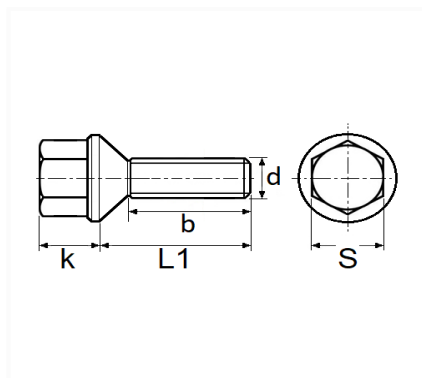

## VIS DE ROUE M14-1.50 X 28 mm JANTE TÔLE ET ALUMINIUM

Code article	Nb de références	Nb de pièces	Conditionnement
228366	1	1	BLISTER
1466	1	5	BOÎTE BROCHABLE

Informations techniques	
s	17 mm
k	19 mm
L1	37 mm
b	26 mm
d	M14 x 1.50