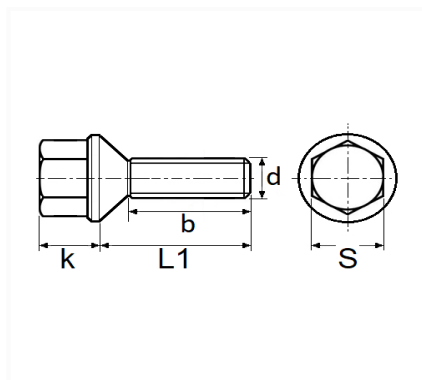

1 Allée des Bouleaux -F-95110 SANNOIS
 +33 (0)1 39 98 55 00
 info@restagraf.com

VIS DE ROUE M14-1.50 X 28 mm JANTE TÔLE ET ALUMINIUM

Code article	Nb de références	Nb de pièces	Conditionnement
228366	1	1	BLISTER
1466	1	5	BOÎTE BROCHABLE

Informations techniques	
s	17 mm
k	19 mm
L1	37 mm
b	26 mm
d	M14 x 1.50

Matières

ACIER

Correspondances constructeurs*

RENAULT	8200473363	SUBSTITUABLE À RENAULT	7700437518
---------	------------	---------------------------	------------