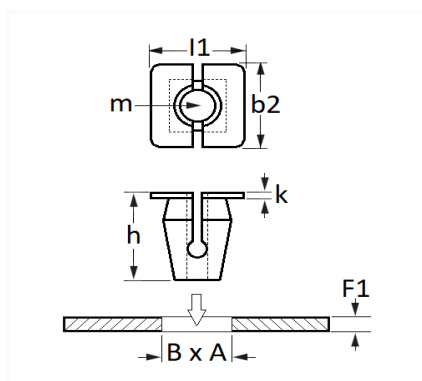

## ÉCROU PLASTIQUE Ø 4,2 mm

Code article	Nb de références	Nb de pièces	Conditionnement
228210	1	1	BLISTER

Informations techniques	
l1	21.1 mm
b2	20.1 mm
k	0.8 mm
h	15.2 mm
m	Vis à Tôle Ø 4.2 mm
B	15.7 mm
A	18 mm
F1	0.7 mm