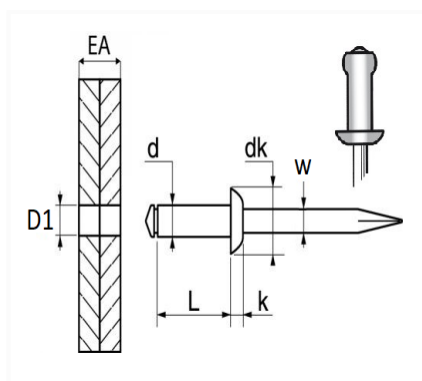

## RIVET ALU Ø 4.8 X 14.7 T9.5 mm POUR HAUT PARLEUR

Code article	Nb de références	Nb de pièces	Conditionnement
139010	1	8	SACHET

Informations techniques	
d	4.8 mm
L	14.7 mm
dk	9.5 mm
k	1.4 mm
w	3.1 mm
EA	4 → 8.5 mm
D1	4.9 → 5.1 mm