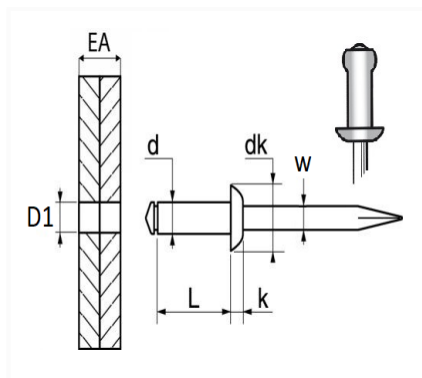

## RIVET ALU Ø 4.8 X 14.7 T9.5 mm POUR HAUT PARLEUR

Code article	Nb de références	Nb de pièces	Conditionnement
139010	1	8	SACHET

Informations techniques	
d	4.8 mm
L	14.7 mm
dk	9.5 mm
k	1.4 mm
w	3.1 mm
EA	4 → 8.5 mm
D1	4.9 → 5.1 mm