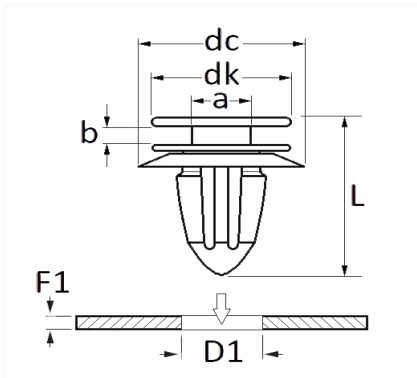

AGRAFE DE PANNEAU DE PORTE Ø 8,2 mm

Code article	Nb de références	Nb de pièces	Conditionnement
130379	1	14	SACHET

Informations techniques	
dk	15.3 mm
dc	16 mm
b	2.6 mm
a	6 mm
L	21.5 mm
D1	8.2 mm
F1	1.25 mm

Matières

POLYACETAL

Correspondances constructeurs*

B.M.W 51007355279

* Informations non contractuelles données à titre indicatif