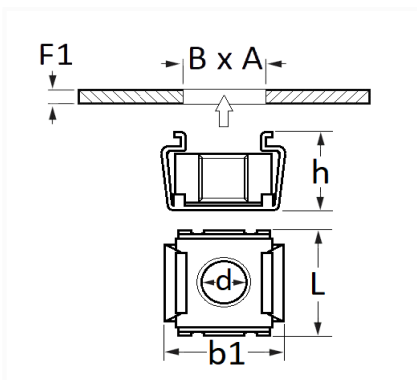

## ÉCROU CAGE MÉTAL M12-1.75

Code article	Nb de références	Nb de pièces	Conditionnement
313	1	10	SACHET

Informations techniques	
L	20.5 mm
b1	20 mm
h	14.7 mm
d	M12 x 1.75
B	14 mm
A	14 mm
F1	1.8 → 3.2 mm