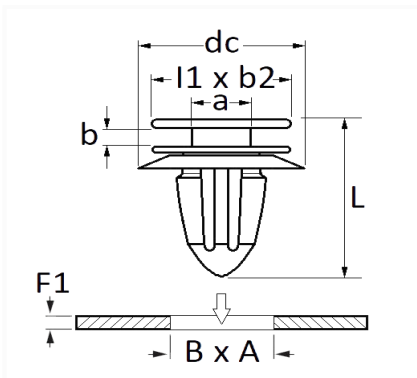

1 Allée des Bouleaux -F-95110 SANNOIS
 +33 (0)1 39 98 55 00
 info@restagraf.com

AGRAFE DE MOULURE 9,2 x 18,2 mm

Code article	Nb de références	Nb de pièces	Conditionnement
130372	1	4	SACHET

Informations techniques	
l1	25 mm
b2	21.2 mm
b	2.95 mm
a	8 mm
B	9.2 mm
A	18.2 mm
F1	0.7 → 1.4 mm