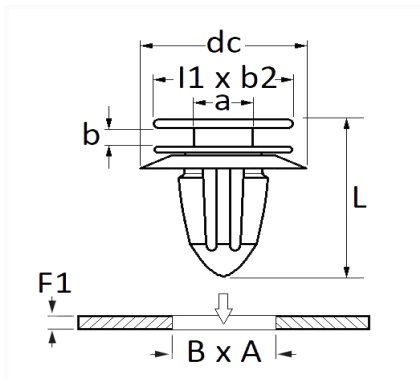

### KLEM VOOR SIERLIJST 9.2 X 18.2 mm

Item code	Number of References	Number of pieces	Conditioning
130372	1	4	

Technical informations		
l1		25 mm
b2		21.2 mm
b		2.95 mm
a		8 mm
B		9.2 mm
A		18.2 mm
F1		0.7 → 1.4 mm