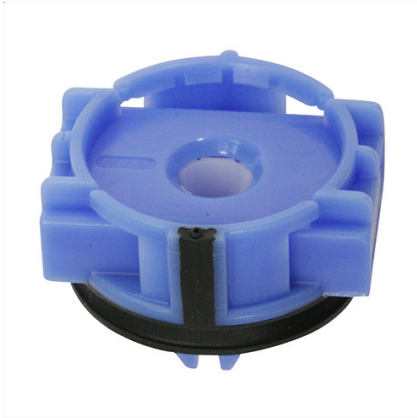

AGRAFE CRASH CLIP FEMELLE DE PANNEAU DE PORTE

Code article	Nb de références	Nb de pièces	Conditionnement
130285	1	4	SACHET

Matières

POLYACETAL ET ELASTOMERE

Correspondances constructeurs*

RENAULT

748162994R