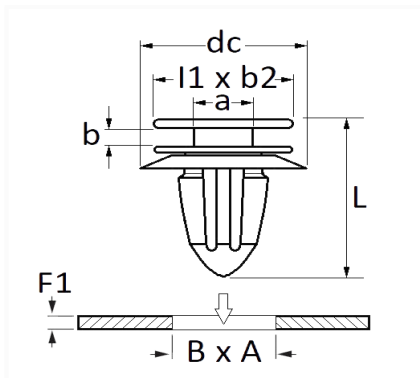

1 Allée des Bouleaux -F-95110 SANNOIS
 +33 (0)1 39 98 55 00
 info@restagraf.com

AGRAFE DE PANNEAU 16.2 X 8,2 mm

Code article	Nb de références	Nb de pièces	Conditionnement
130255	1	4	SACHET

Informations techniques	
l1	27 mm
b2	22 mm
dc	31 mm
b	2.7 mm
a	7.8 mm
B	8.2 mm
A	16.2 mm
F1	0.7 mm