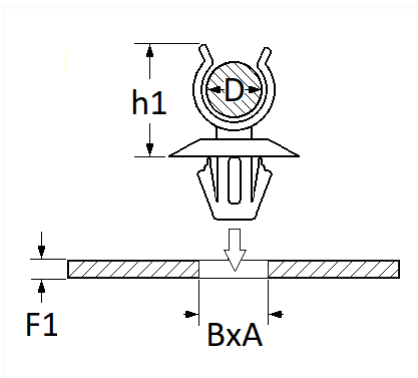

1 Allée des Bouleaux -F-95110 SANNOIS
 +33 (0)1 39 98 55 00
 info@restagraf.com

SUPPORT DE TUBE Ø 7 mm POUR TUYAU LAVE-GLACE

Code article	Nb de références	Nb de pièces	Conditionnement
130002	1	2	SACHET

Informations techniques	
D	5 → 7 mm
B	5.5 mm
A	7.1 mm
F1	0.7 → 1.2 mm