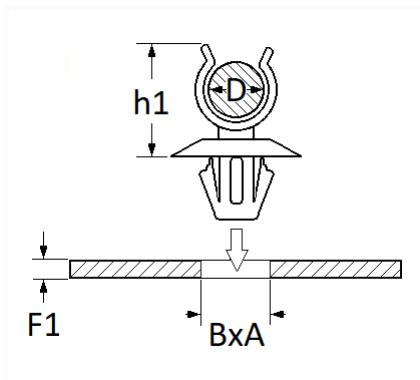

1 Allée des Bouleaux -F-95110 SANNOIS
 +33 (0)1 39 98 55 00
 info@restagraf.com

ROHRTRÄGER Ø 7 MM FÜR LEITUNG SCHEIBENWASCHANLAGE

Item code	Number of References	Number of pieces	Conditioning
130002	1	2	BEUTEL

Technical informations	
D	5 → 7 mm
B	5.5 mm
A	7.1 mm
F1	0.7 → 1.2 mm

Materials
COPOLYMERES POLYACETAT

Manufacturer correspondence*	
NISSAN	28945AQ000

* Non contractual information given as indication