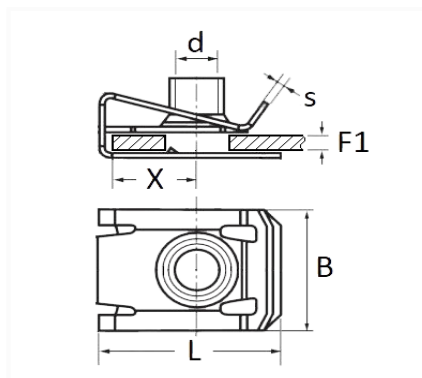

1 Allée des Bouleaux -F-95110 SANNOIS
 +33 (0)1 39 98 55 00
 info@restagraf.com

CLIP ÉCROU À PINCER M6-1.00

Code article	Nb de références	Nb de pièces	Conditionnement
12580	1	20	SACHET

Informations techniques	
L	25.8 mm
B	13 mm
X	14.8 mm
s	0.8 mm
d	M6 x 1.00
F1	2.5 mm