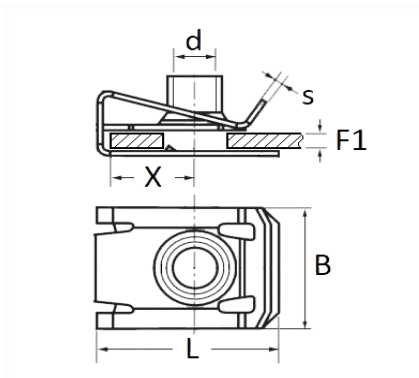

1 Allée des Bouleaux -F-95110 SANNOIS
 +33 (0)1 39 98 55 00
 info@restagraf.com

CRIMPGEWINDEKLEMMEN M6-1.00

Item code	Number of References	Number of pieces	Conditioning
12580	1	20	BEUTEL

Technical informations	
L	25.8 mm
B	13 mm
X	14.8 mm
s	0.8 mm
d	M6 x 1.00
F1	2.5 mm