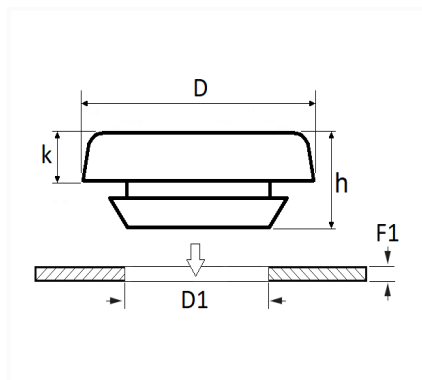

1 Allée des Bouleaux -F-95110 SANNOIS
 +33 (0)1 39 98 55 00
 info@restagraf.com

OBTURATEUR Ø 38 mm

Code article	Nb de références	Nb de pièces	Conditionnement
12362	1	6	SACHET

Informations techniques	
D	45 mm
k	4 mm
h	6 mm
D1	38 mm
F1	0.7 → 1 mm

Matières

ELASTOMERE THERMOPLASTIQUE

Correspondances constructeurs*

VOLKSWAGEN 867971928

* Informations non contractuelles données à titre indicatif