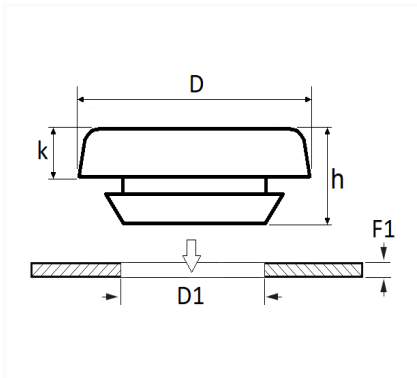

1 Allée des Bouleaux -F-95110 SANNOIS  
 +33 (0)1 39 98 55 00  
 info@restagraf.com

OPVULDOP Ø 25 mm

Item code	Number of References	Number of pieces	Conditioning
11952	1	6	

Technical informations	
D	32 mm
k	7 mm
h	9.5 mm
D1	25 mm
F1	0.7 → 1.2 mm