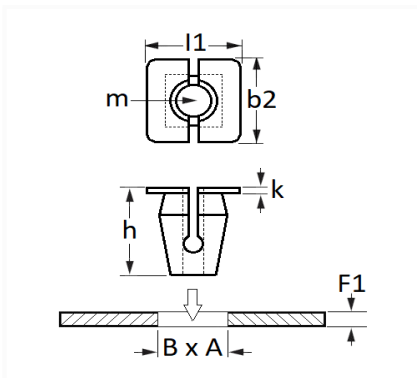

1 Allée des Bouleaux -F-95110 SANNOIS
 +33 (0)1 39 98 55 00
 info@restagraf.com

ÉCROU PLASTIQUE Ø 5 mm

Code article	Nb de références	Nb de pièces	Conditionnement
11859	1	4	SACHET

Informations techniques	
l1	19 mm
b2	17 mm
k	1.8 mm
h	24.6 mm
m	Vis Matériaux Tendres Ø 5 mm
B	12.2 mm
A	14.2 mm
F1	0.5 → 3.5 mm