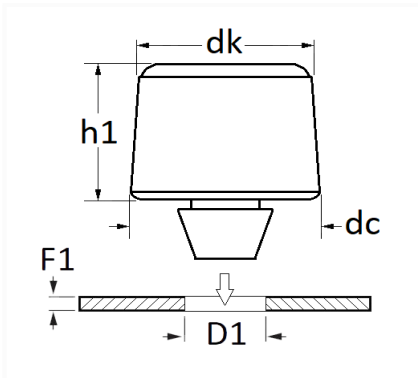

1 Allée des Bouleaux -F-95110 SANNOIS
 +33 (0)1 39 98 55 00
 info@restagraf.com

ANSCHLAG HAUBE

Item code	Number of References	Number of pieces	Conditioning
11686	1	2	BEUTEL

Technical informations	
dk	26.2 mm
dc	20 mm
h1	40 mm
D1	10.2 mm
F1	0.7 → 1 mm