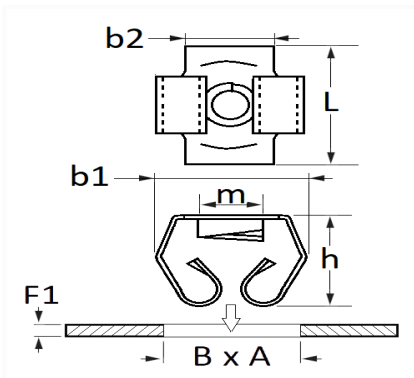

1 Allée des Bouleaux -F-95110 SANNOIS
 +33 (0)1 39 98 55 00
 info@restagraf.com

CLIP ÉCROU À PRESSIONNER Ø 6,3 mm

Code article	Nb de références	Nb de pièces	Conditionnement
11203	1	6	SACHET

Informations techniques	
L	20 mm
h	9 mm
m	Vis à Tôle Ø 6.3 mm
B	10.5 mm
A	13 → 13.5 mm
F1	0.75 → 2 mm

Matières

ACIER C67S

Correspondances constructeurs*

FIAT	51770630	VOLKSWAGEN	N10305502
------	----------	------------	-----------

* Informations non contractuelles données à titre indicatif