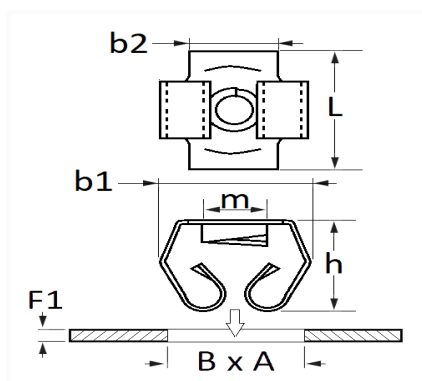

1 Allée des Bouleaux -F-95110 SANNOIS
 +33 (0)1 39 98 55 00
 info@restagraf.com

CLIP ÉCROU À PRESSIONNER Ø 6,3 mm

Code article	Nb de références	Nb de pièces	Conditionnement
11203	1	6	SACHET

Informations techniques	
L	20 mm
h	9 mm
m	Vis à Tôle Ø 6.3 mm
B	10.5 mm
A	13 → 13.5 mm
F1	0.75 → 2 mm

Matières

ACIER C67S

Correspondances constructeurs*

FIAT	51770630	VOLKSWAGEN	N10305502
------	----------	------------	-----------

* Informations non contractuelles données à titre indicatif