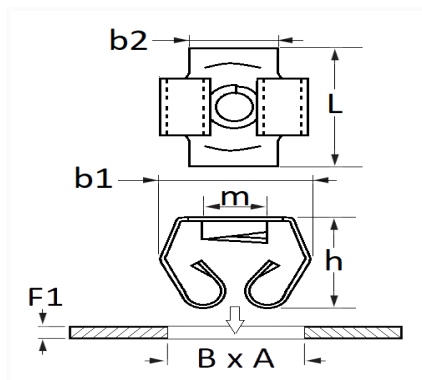

## CLIP ÉCROU À PRESSIONNER Ø 6,3 mm

Code article	Nb de références	Nb de pièces	Conditionnement
11203	1	6	SACHET

Informations techniques	
L	20 mm
b2	
b1	
m	Vis à Tôle Ø 6.3 mm
h	9 mm
B	10.5 mm
A	13 → 13.5 mm
F1	0.75 → 2 mm