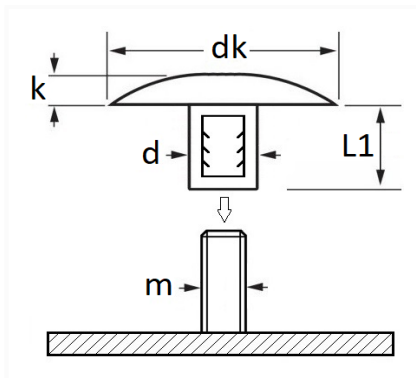

AGRAFE ECROU DE MOULURE

Code article	Nb de références	Nb de pièces	Conditionnement
11130	1	2	SACHET

Informations techniques	
dk	18 mm
k	3 mm
L1	6 mm
d	10 mm
m	Goujon à Filet Couché Ø 5 mm

Matières

POLYACETAL

Correspondances constructeurs*

OPEL (GM) N° Catalogue	174835	OPEL (GM) N° de Pièce	24415376
------------------------	--------	-----------------------	----------

* Informations non contractuelles données à titre indicatif