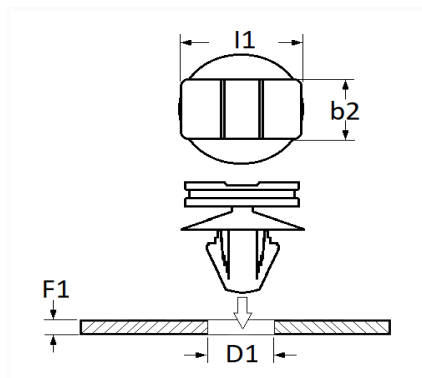

AGRAFE SUPPORT DE CONNECTEUR Ø 6.3 → 6,5 mm

Code article	Nb de références	Nb de pièces	Conditionnement
11029	1	4	SACHET

Informations techniques	
I1	19 mm
b2	7.9 mm
D1	6.3 → 6.5 mm
F1	0.7 → 3 mm

Matières

POLYAMIDE 6.6

Correspondances constructeurs*

OPEL (GM) N° Catalogue	1288714	OPEL (GM) N° de Pièce	90307919
------------------------	---------	-----------------------	----------

* Informations non contractuelles données à titre indicatif