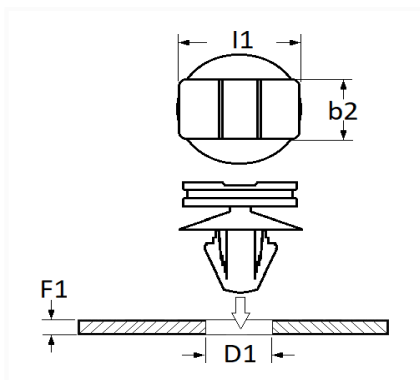

1 Allée des Bouleaux -F-95110 SANNOIS
 +33 (0)1 39 98 55 00
 info@restagraf.com

AGRAFE SUPPORT DE CONNECTEUR Ø 6.3 → 6,5 mm

Code article	Nb de références	Nb de pièces	Conditionnement
11029	1	4	SACHET

Informations techniques	
I1	19 mm
b2	7.9 mm
D1	6.3 → 6.5 mm
F1	0.7 → 3 mm

Matières

POLYAMIDE 6.6

Correspondances constructeurs*

OPEL (GM) N° Catalogue	1288714	OPEL (GM) N° de Pièce	90307919
------------------------	---------	-----------------------	----------

* Informations non contractuelles données à titre indicatif