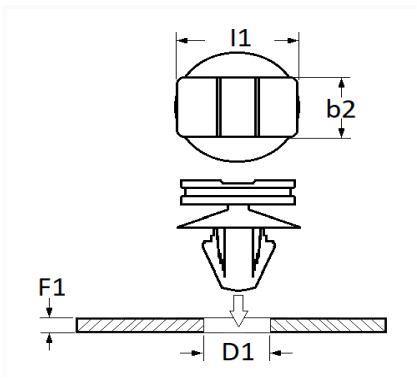

1 Allée des Bouleaux -F-95110 SANNOIS
 +33 (0)1 39 98 55 00
 info@restagraf.com

AGRAFE SUPPORT DE CONNECTEUR Ø 6.3 → 6,5 mm

Code article	Nb de références	Nb de pièces	Conditionnement
11029	1	4	SACHET

Informations techniques	
I1	19 mm
b2	7.9 mm
D1	6.3 → 6.5 mm
F1	0.7 → 3 mm

Matières

POLYAMIDE 6.6

Correspondances constructeurs*

OPEL (GM) N° Catalogue	1288714	OPEL (GM) N° de Pièce	90307919
------------------------	---------	-----------------------	----------

* Informations non contractuelles données à titre indicatif