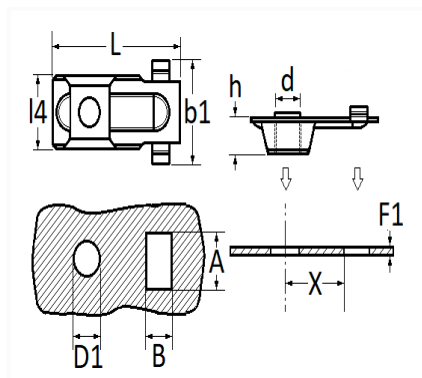

1 Allée des Bouleaux -F-95110 SANNOIS
 +33 (0)1 39 98 55 00
 info@restagraf.com

ÉCROU CAGE MÉTAL M8-1.25

Code article	Nb de références	Nb de pièces	Conditionnement
10249	1	2	SACHET

Informations techniques	
L	37.5 mm
b1	21.5 mm
l4	14.4 mm
h	7.5 mm
d	M8 x 1.25
D1	10 mm
B	10.2 mm
A	15.2 mm
F1	1.5 → 1.75 mm
X	13 mm