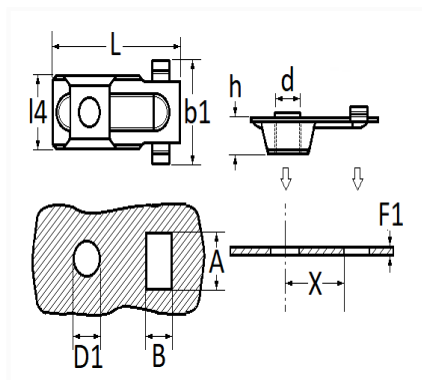

1 Allée des Bouleaux -F-95110 SANNOIS
 +33 (0)1 39 98 55 00
 info@restagraf.com

METAL CAGE NUT M8-1.25

Item code	Number of References	Number of pieces	Conditioning
10249	1	2	BAG

Technical informations	
L	37.5 mm
b1	21.5 mm
l4	14.4 mm
h	7.5 mm
d	M8 x 1.25
D1	10 mm
B	10.2 mm
A	15.2 mm
F1	1.5 → 1.75 mm
X	13 mm