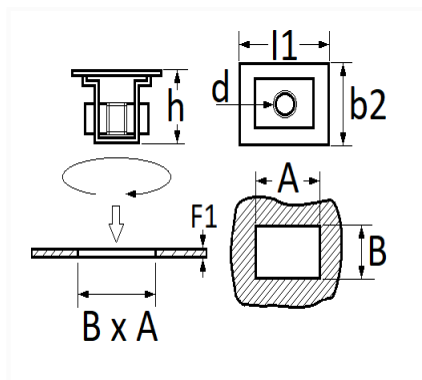

1 Allée des Bouleaux -F-95110 SANNOIS
 +33 (0)1 39 98 55 00
 info@restagraf.com

ÉCROU CAGE NYLON M6-1.00

Code article	Nb de références	Nb de pièces	Conditionnement
9986	1	2	SACHET

Informations techniques	
l1	32 mm
b2	26 mm
h	10.1 mm
d	M6 x 1.00
B	12.2 mm
A	25.2 mm
F1	1.8 mm