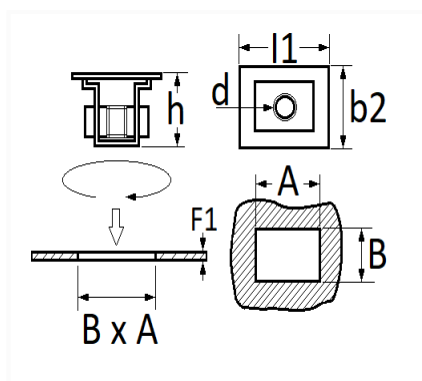

1 Allée des Bouleaux -F-95110 SANNOIS
 +33 (0)1 39 98 55 00
 info@restagraf.com

ÉCROU CAGE NYLON M6-1.00

Code article	Nb de références	Nb de pièces	Conditionnement
9986	1	2	SACHET

Informations techniques	
l1	32 mm
b2	26 mm
h	10.1 mm
d	M6 x 1.00
B	12.2 mm
A	25.2 mm
F1	1.8 mm