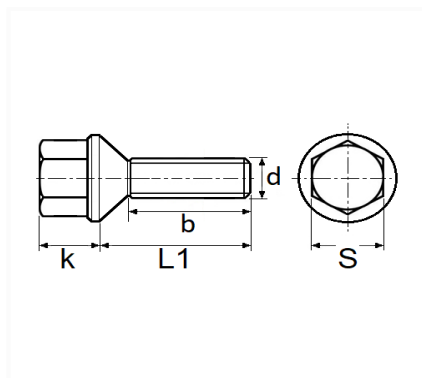

## VIS DE ROUE M14-1.50 X 29 mm JANTE ALUMINIUM

Code article	Nb de références	Nb de pièces	Conditionnement
1541	1	5	BOÎTE BROCHABLE
221541	1	1	BLISTER

Informations techniques	
s	17 mm
k	17 mm
L1	36 mm
b	28 mm
d	M14 x 1.50