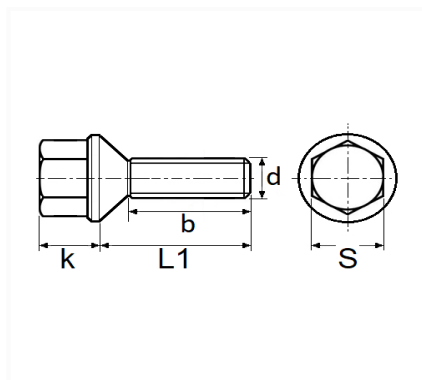

## VIS DE ROUE M14-1.50 X 29 mm JANTE ALUMINIUM

Code article	Nb de références	Nb de pièces	Conditionnement
1541	1	5	BOÎTE BROCHABLE
221541	1	1	BLISTER

Informations techniques	
s	17 mm
k	17 mm
L1	36 mm
b	28 mm
d	M14 x 1.50