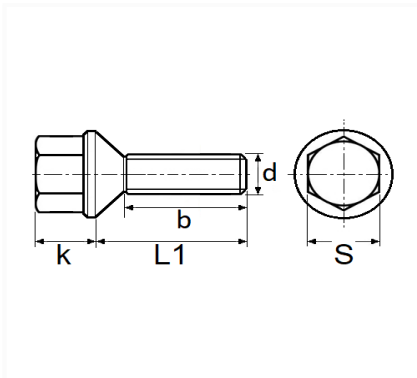

VIS DE ROUE M14-1.50 X 29 mm JANTE ALUMINIUM

Code article	Nb de références	Nb de pièces	Conditionnement
1541	1	5	BOÎTE BROCHABLE
221541	1	1	BLISTER

Informations techniques	
s	17 mm
k	17 mm
L1	36 mm
b	28 mm
d	M14 x 1.50