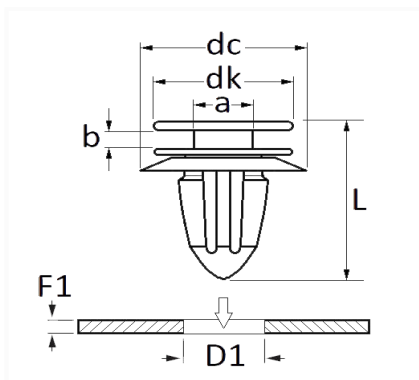

1 Allée des Bouleaux -F-95110 SANNOIS
 +33 (0)1 39 98 55 00
 info@restagraf.com

KLEM VOOR SIERLIJST Ø 8.2 mm

Item code	Number of References	Number of pieces	Conditioning
1531	1	8	

Technical informations	
dk	13.2 mm
dc	17 mm
b	2.1 mm
L	15 mm
D1	8.2 mm
F1	0.7 → 1.2 mm