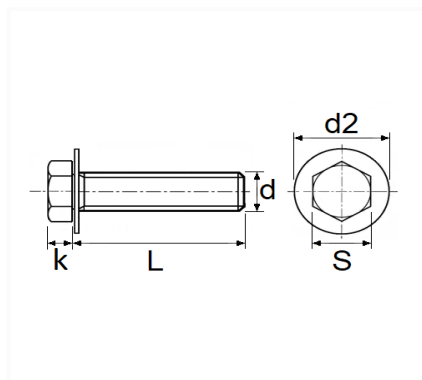

1 Allée des Bouleaux -F-95110 SANNOIS
 +33 (0)1 39 98 55 00
 info@restagraf.com

VIS A METAUX TETE H AVEC RONDELLE M6-1.00 x 30 mm

Code article	Nb de références	Nb de pièces	Conditionnement
1529	1	10	SACHET

Informations techniques	
s	10 mm
k	4 mm
d2	18.8 mm
L	30 mm
d	M6 x 1.00

Matières

ACIER CLASSE 8.8

Correspondances constructeurs*

CITROËN - PEUGEOT	623006	DS AUTOMOBILES	623006
-------------------	--------	----------------	--------

Correspondances constructeurs*

OPEL (GM) N° de Pièce	3641093	OPEL (Stellantis)	623006
-----------------------	---------	-------------------	--------

* Informations non contractuelles données à titre indicatif
