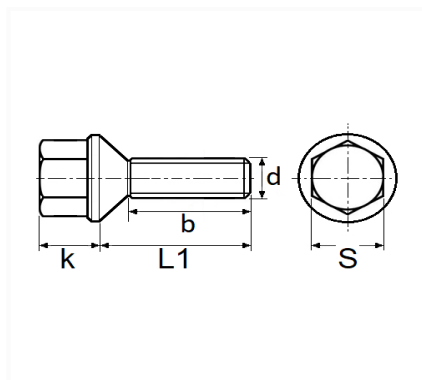

1 Allée des Bouleaux -F-95110 SANNOIS
 +33 (0)1 39 98 55 00
 info@restagraf.com

VIS DE ROUE M14-1.50 X 28 mm JANTE TÔLE ET ALUMINIUM

| Code article | Nb de références | Nb de pièces | Conditionnement |
|--------------|------------------|--------------|-----------------|
| 1466 | 1 | 5 | BOÎTE BROCHABLE |
| 228366 | 1 | 1 | BLISTER |

| Informations techniques | |
|-------------------------|------------|
| s | 17 mm |
| k | 19 mm |
| L1 | 37 mm |
| b | 26 mm |
| d | M14 x 1.50 |
| | |
| | |
| | |
| | |
| | |

Matières

ACIER

Correspondances constructeurs*