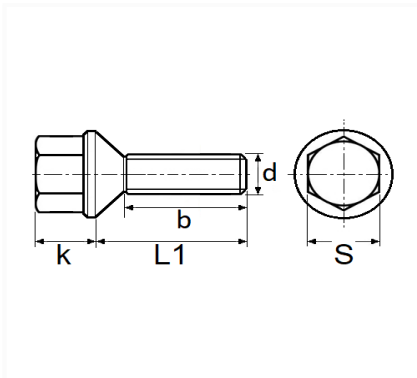

VIS DE ROUE M14-1.50 X 28 mm JANTE TÔLE ET ALUMINIUM

Code article	Nb de références	Nb de pièces	Conditionnement
1466	1	5	BOÎTE BROCHABLE
228366	1	1	BLISTER

Informations techniques	
s	17 mm
k	19 mm
L1	37 mm
b	26 mm
d	M14 x 1.50