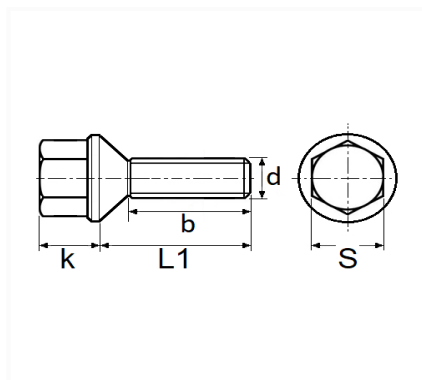

1 Allée des Bouleaux -F-95110 SANNOIS
 +33 (0)1 39 98 55 00
 info@restagraf.com

WHEEL BOLT M14-1.50 X 29 mm ALUMINIUM RIM

Item code	Number of References	Number of pieces	Conditioning
1466	1	5	HANGING BOX
228366	1	1	BLISTER

Technical informations	
s	17 mm
k	19 mm
L1	37 mm
b	26 mm
d	M14 x 1.50

Materials
STEEL

Manufacturer correspondence*			
RENAULT	8200473363	SUBSTITUTABLE FOR RENAULT	7700437518

Manufacturer correspondence*			
SUBSTITUTABLE FOR RENAULT	7700718845	SUBSTITUTABLE FOR RENAULT	7700785357
SUBSTITUTABLE FOR RENAULT	7700785358	SUBSTITUTABLE FOR RENAULT	7700835833
SUBSTITUTABLE FOR RENAULT	8200030702	SUBSTITUTABLE FOR RENAULT	8200030703
SUBSTITUTABLE FOR RENAULT	8200426593		