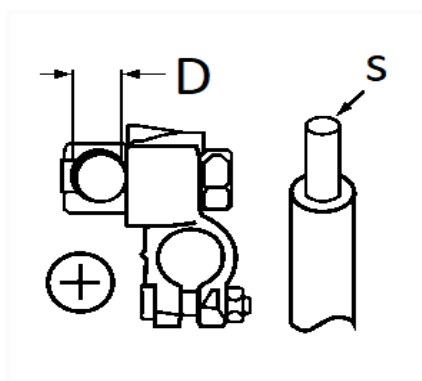

1 Allée des Bouleaux -F-95110 SANNOIS
 +33 (0)1 39 98 55 00
 info@restagraf.com

COSSE DE BATTERIE POSITIVE 65 → 95 mm² DOUBLE SERRAGE

Code article	Nb de références	Nb de pièces	Conditionnement
225202	1	1	BOÎTE BROCHABLE
41003	1	8	BOÎTE

Informations techniques	
D	16 mm
s	65 → 95 mm ²

Matières

LAITON