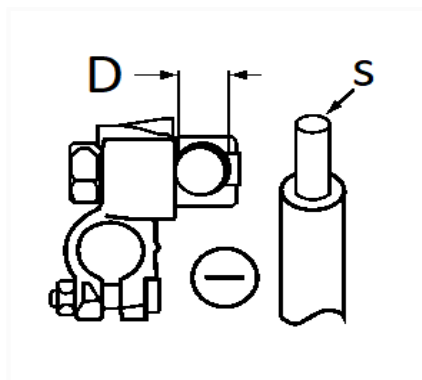

1 Allée des Bouleaux -F-95110 SANNOIS
 +33 (0)1 39 98 55 00
 info@restagraf.com

COSSE DE BATTERIE NÉGATIVE 35 → 70 mm² DOUBLE SERRAGE

Code article	Nb de références	Nb de pièces	Conditionnement
225201	1	1	BOÎTE BROCHABLE
41002	1	10	BOÎTE

Informations techniques	
D	13 mm
s	35 → 70 mm ²

Matières
LAITON