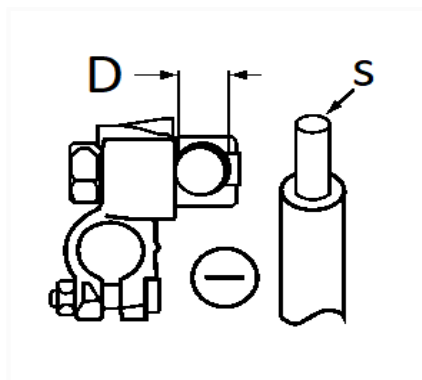

## COSSE DE BATTERIE NÉGATIVE 35 → 70 mm<sup>2</sup> DOUBLE SERRAGE

Code article	Nb de références	Nb de pièces	Conditionnement
225201	1	1	BOÎTE BROCHABLE
41002	1	10	BOÎTE

Informations techniques	
D	13 mm
s	35 → 70 mm <sup>2</sup>