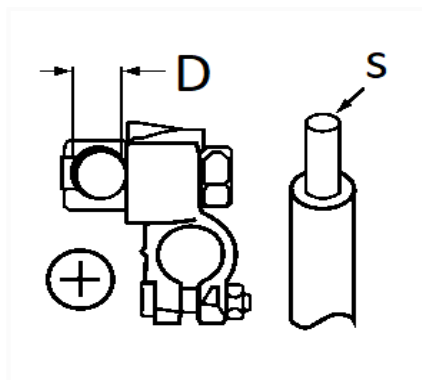

1 Allée des Bouleaux -F-95110 SANNOIS
 +33 (0)1 39 98 55 00
 info@restagraf.com

COSSE DE BATTERIE POSITIVE 35 → 70 mm² DOUBLE SERRAGE

Code article	Nb de références	Nb de pièces	Conditionnement
225200	1	1	BOÎTE BROCHABLE
41001	1	10	BOÎTE

Informations techniques	
D	13 mm
s	35 → 70 mm ²

Matières

LAITON