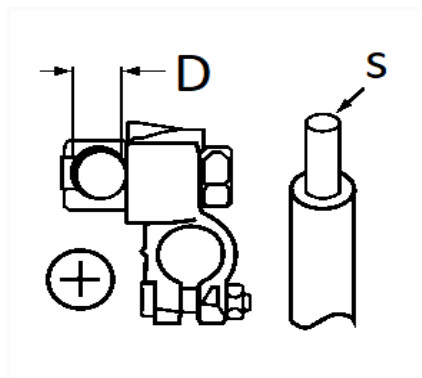

1 Allée des Bouleaux -F-95110 SANNOIS
 +33 (0)1 39 98 55 00
 info@restagraf.com

COSSE DE BATTERIE POSITIVE 35 → 70 mm² DOUBLE SERRAGE

Code article	Nb de références	Nb de pièces	Conditionnement
225200	1	1	BOÎTE BROCHABLE
41001	1	10	BOÎTE

Informations techniques	
D	13 mm
s	35 → 70 mm ²

Matières

LAITON