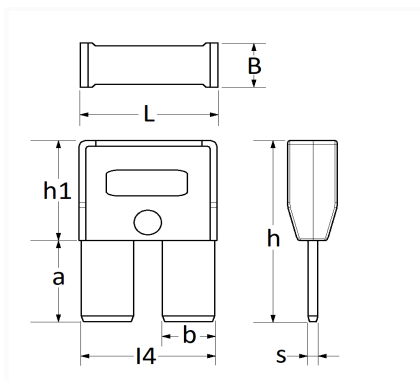

## FUSIBLE PLAT M8 COMPACT 70A

Code article	Nb de références	Nb de pièces	Conditionnement
217512	1	2	BLISTER
17512	1	5	SACHET

Informations techniques	
L	20.3 mm
B	8 mm
h	30.2 mm
h1	17.5 mm
a	12.7 mm
b	8 mm
l4	20 mm
s	0.81 mm
Intens.	70 A