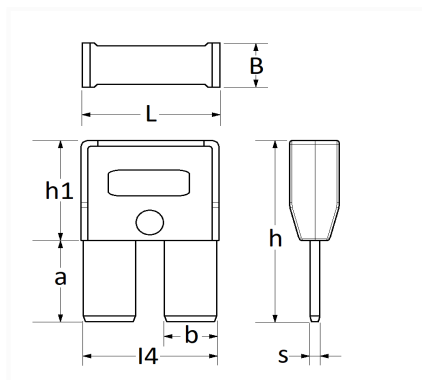

1 Allée des Bouleaux -F-95110 SANNOIS
 +33 (0)1 39 98 55 00
 info@restagraf.com

FUSIBLE PLAT M8 COMPACT 60A

Code article	Nb de références	Nb de pièces	Conditionnement
217511	1	2	BLISTER
17511	1	5	SACHET

Informations techniques	
L	20.3 mm
B	8 mm
h	30.2 mm
h1	17.5 mm
a	12.7 mm
b	8 mm
l4	20 mm
s	0.81 mm
Intens.	60 A

Matières

CUIVRE ÉTAMÉ

Correspondances constructeurs*

CITROËN	9828738880	DS AUTOMOBILES	9828738880
---------	------------	----------------	------------